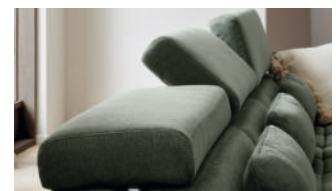

*Kopfteilverstellung inklusive*

**INTERLIVING SOFA SERIE 4303**  
 ca. 323 x 190 cm in pflegeleichtem Bezugsstoff Cyber Moos, inkl. manueller Kopfteilverstellung.

**ERÖFFNUNGS-PREIS**  
**1999,-**

Inklusive manueller Kopfteilverstellung