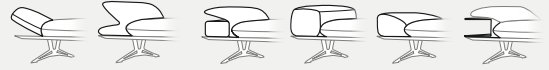

SO VIELFÄLTIG wie Sie wollen

ARMDESIGN (mit oder ohne Funktion)

RÜCKENDESIGN (Funktion immer inklusive)