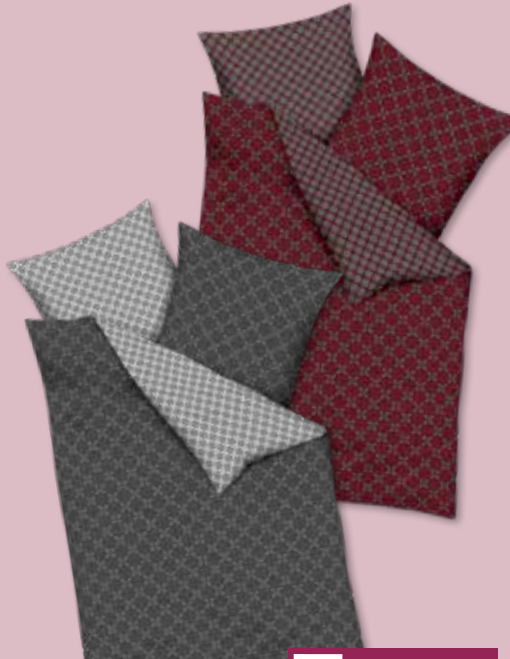

GEGEN MEHRPREIS
AUCH IN 155X220 CM
ERHÄLTlich

WERBEPREIS
ab **34.99**
~~49.95*~~

BIBER BETTWÄSCHE,
BxH ca. 135x200 cm
& ca. 80x80 cm.
0451 0139/0140 00/01
| Abholpreis