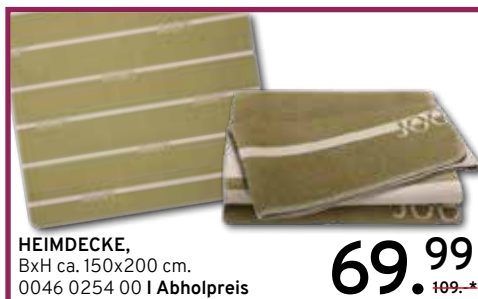

HEIMDECKE,
BxH ca. 150x200 cm.
0046 0254 00 | **Abholpreis**

69.99
~~109.-*~~