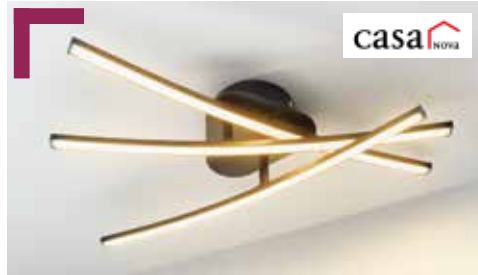

Inkl.
USB-Ladekabel.
Dimmbar,
mit 3-Stufen-
Temperatur-
wechsel.

JUST LIGHT.

19.99
WERBEPREIS ~~29.90*~~

AKKU-TISCHLEUCHE,
BxHxTxØ ca. 12,9x21,6x12,9x12,9 cm,
1xLED 1W/210lm.
0501 0059 00 | Abholpreis

casa NOVA

49.99
~~79.99*~~

LED-SCHREIBTISCHLEUCHE,
BxHxT ca. 80x105x20 cm,
1x9W/660lm/3000-6500K.
6000 0676 00 | Abholpreis

casa NOVA

LED-DECKENLEUCHE,
BxT ca. 51x8,5 cm,
1x18W/940lm/3000K.
6000 0524 00 | Abholpreis

39.99
~~59.99*~~