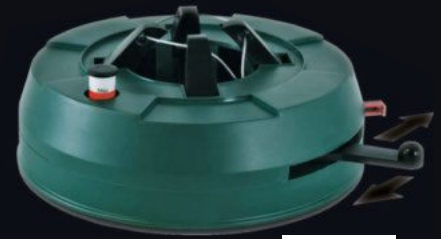

**Black DOG**  
2-4 Spieler,  
ab 8 Jahren

UVP\*\*  
25.99

**15.00**

**Wichtel Mädchen**  
mit Teleskopbeinen

je **10.00**

**Wichtel udo**  
mit Teleskopbeinen,  
grau oder rot

je **15.00**

patentiert