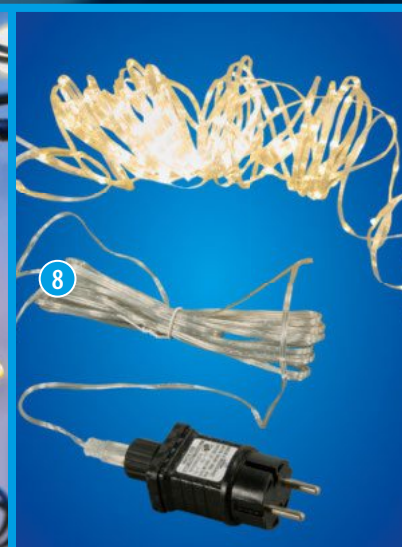

- ① **LED-Weihnachtswichtel Infinity** mit 3D-Effekt = 29.99 € ② **LED-Stern** aus Kunststoff, batteriebetrieben*, 6-h-Timer, Ø 12 cm, rot, gelb oder weiß = 9.99 € ③ **LED-Stern** aus Kunststoff, für außen, 6-h-Timer, batteriebetrieben*, Ø 50 cm, rot, gelb oder weiß = 19.99 € ④ **LED-Sternenkette** 3 LEDs mit 3 Sternen, aus Kunststoff, für außen, IP44, CE/GS, Ø 12 cm, rot, gelb oder weiß = 19.99 € ⑤ **Eisregen-Lichterkette** für außen, warmweiß, mit 400 LEDs = 29.99 € oder 200 LEDs = 19.99 € ⑥ **LED-Lichterkette** für innen und außen, 6-h-Timer, IP44 Trafo mit 400 LEDs, warmweiß = 24.99 €, mit 200 LEDs, Farbwechsel = 24.99 € oder warmweiß = 19.99 €, mit 100 LEDs, Farbwechsel = 15.99 € oder warmweiß = 10.99 €, mit 40 LEDs, warmweiß = 8.99 € ⑦ **LED-Cluster-Lichterkette** je 3 LEDs auf 10 cm, für innen und außen, warmweiß, mit Timer und Trafo, mit 1000 LEDs = 34.99 € oder 750 LEDs = 29.99 € ⑧ **LED-Flachlichterkette** mit 100 LEDs, für außen, warmweiß, 6-h-Timer, Zuleitung 5 m, IP44, CE/GS = 14.99 € ⑨ **Weihnachtsbaum** mit Fuß, künstlich, Höhe 180 cm, grün = 59.99 €