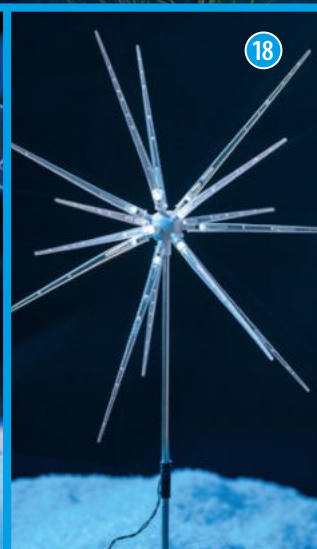

1. **10 LED-Weihnachtsbaumbeleuchtung** kabellos, warmweiß, mit Fernbedienung, 20 LED-Kerzen = 29.99 € oder mit Kabel, warmweiß, für innen, 30 LED-Kerzen = 14.99 € oder 16 LED-Kerzen = 9.99 € **11 Weihnachtsmann** bruchfest, Höhe 15 cm = 1.99 € **12 LED-Baumbeleuchtung** mit 50 LEDs, warmweiß, innen, IP20, CE/GS = 19.99 € **13 Weihnachtsbaumkugeln** bruchfest, 4er-Pack, Ø 10 cm, rot = 4.99 €, 1er-Pack, Ø 20 cm rot oder gold = 5.99 € oder Ø 14 cm = 1.99 € **14 LED-Lichternetz** für außen, mit 6-h-Timer, warmweiß, mit 128 LEDs = 21.99 € **15 Mischbox Ornamente** bruchfest, 25-teilig = 17.99 € **16 LED-Lichtervorhang Stern oder Schneeflocke** mit 8 LEDs, für außen, mit Timer, batteriebetrieben* = 9.99 € **17 LED-Leuchtstäbe** 5 Erdspieße mit je einem Stern mit 3 LEDs, Höhe 36,5 cm, mit 6-h-Timer, batteriebetrieben* = 7.99 € **18 LED-Gartenstecker Polarstern** mit Timer = 9.99 € **19 LED-Metallstäbe Sterne** mit 50 LEDs, batteriebetrieben* = 12.99 € **20 LED-Deko-Zuckerstangen** 4er-Set, batteriebetrieben* = 12.99 €