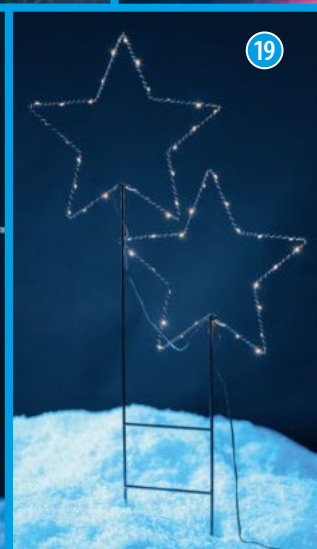

2.29

- ① **LED-Weihnachtswichtel Infinity** mit 3D-Effekt = 29.99 € ② **LED-Stern** aus Kunststoff, batteriebetrieben*, 6-h-Timer, Ø 12 cm, rot, gelb oder weiß = 9.99 € ③ **LED-Stern** aus Kunststoff, für außen, 6-h-Timer, batteriebetrieben*, Ø 50 cm, rot, gelb oder weiß = 19.99 € ④ **LED-Sternenkette** 3 LEDs mit 3 Sternen, aus Kunststoff, für außen, IP44, CE/GS, Ø 12 cm, rot, gelb oder weiß = 19.99 € ⑤ **Eisregen-Lichterkette** für außen, warmweiß, mit 400 LEDs = 29.99 € oder 200 LEDs = 19.99 € ⑥ **LED-Lichterkette** für innen und außen, 6-h-Timer, IP44 Trafo mit 400 LEDs, warmweiß = 24.99 €, mit 200 LEDs, Farbwechsel = 24.99 € oder warmweiß = 19.99 €, mit 100 LEDs, Farbwechsel = 15.99 € oder warmweiß = 10.99 €, mit 40 LEDs, warmweiß = 8.99 € ⑦ **LED-Cluster-Lichterkette** je 3 LEDs auf 10 cm, für innen und außen, warmweiß, mit Timer und Trafo, mit 1000 LEDs = 34.99 € oder 750 LEDs = 29.99 € ⑧ **LED-Flachlichterkette** mit 100 LEDs, für außen, warmweiß, 6-h-Timer, Zuleitung 5 m, IP44, CE/GS = 14.99 € ⑨ **Weihnachtsbaum** mit Fuß, künstlich, Höhe 180 cm, grün = 59.99 €