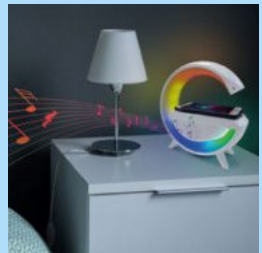

mit kabelloser Ladefunktion

UVP** 39.99

24.99