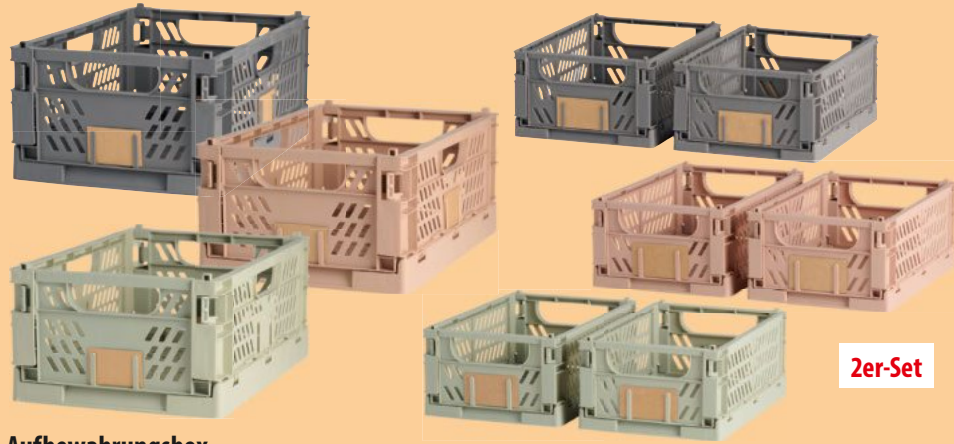

Isolierkanne Campo

1-Liter-Fassungsvermögen, edel und zeitlos, Quick-Tip-Verschluss, mit hochwertigem Glas-Isolierkolben, 100% dicht, 12-h-Heißhaltung, weiß oder anthrazit

UVP** 43,99
je 27,99

Aufbewahrungsbox