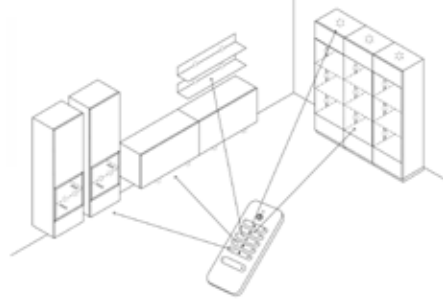

LICHT & STEUERUNG

Umfangreiche Beleuchtungsoptionen und LEDs mit einer angenehmen Lichttemperatur wollen per 5-Kanal-Fernbedienung gesteuert werden.