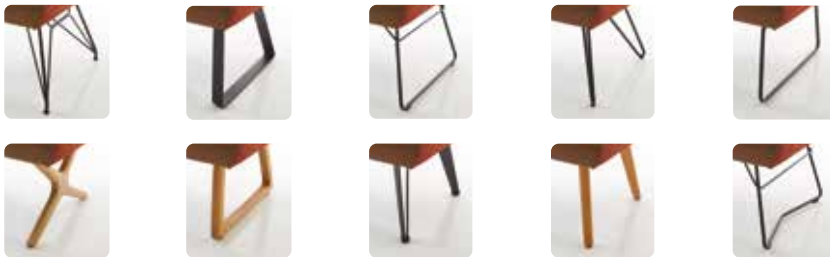

2. **BANK**,
Sitzhöhe ca. 40 cm.
0463 0006 00 | INKL.
Lieferung & Montage

1699.=- 3179.-*

3. **ESSTISCH**,
BxHxT ca. 220x76x100 cm.
0463 0006 02 | INKL.
Lieferung & Montage

1699.=- 3062.-*

PHOENIX

Absolut einzigartig – vom Armteil zur Fußstütze, vom Sitz zur Liege. Multifunktion, Innovation, Evolution. **EXPERIO** thront elegant auf einem Plateau und ist zudem ein wahrer Bewegungskünstler. Das Highlight steckt indes im Armteil: In einer flüssigen Bewegung schwenkt es sich zur Fußstütze und verwandelt das Sofa zur komfortablen Relaxliege. **FREE MOTION 4.0** steht für innovatives und nachhaltiges Wohnen made in Germany.

DINING SYSTEM

YOUR LIFE | YOUR DESIGN

KOINOR

1. STUHL,
Sitzhöhe ca. 49 cm, BxHxT ca. 48x91x63 cm.
0463 0006 05 | INKL. Lieferung & Montage **je 499.⁹⁹** ~~923.-*~~

2. ARMLEHNSTUHL,
Sitzhöhe ca. 50 cm, BxHxT ca. 60x84x67 cm.
0463 0006 06 | INKL. Lieferung & Montage **je 599.⁹⁹** ~~1203.-*~~

3. ESSTISCH,
BxHxT c. 160x87x90 cm. 0463 0006 07
| INKL. Lieferung & Montage **1499.-** ~~2762.-*~~

4. ECKBANK,
Sitzhöhe ca. 47 cm, Schenkelmaß ca.
237x162 cm 0463 0006 00 | INKL.
Lieferung & Montage **1699.-** ~~3179.-*~~