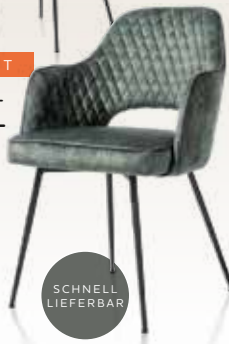

WIE ABGEBILDET IN STOFF CLEO (GR.3) 3599,- 3299,-

RABATT

199,-
179,-

SCHNELL
LIEFERBAR

NOAH

- LEDERFASERSTOFF CORSICA
- METALLGESTELL SCHWARZ

RABATT

219,-
199,-