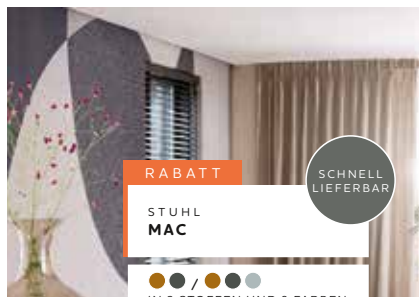

RABATT

STUHL
MAC

● / ● / ● / ● / ●
IN 2 STOFFEN UND 3 FARBEN
~~199,-~~ **179,-**

SCHNELL
LIEFERBAR

TISCH **MASURA**

TISCHPLATTE AUS HPL, SCHWARZES METALLGESTELL
ELLIPSE 180 X 100 CM **1249,-**

X DIE GESAMTE KOLLEKTION FINDEN SIE UNTER WWW.XOOON.COM