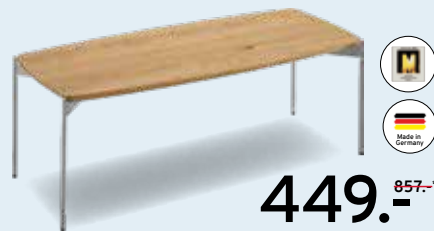

449.-
~~857.-*~~

COUCHTISCH, Gestell Edelstahloptik, Platte Santana-Eiche furniert, BxHxT ca. 116x42x70 cm. Art. Nr. 0915 0148