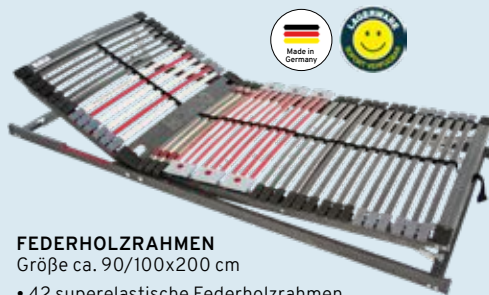

MONDO
SCHÖNE MÖBEL. SCHÖNER LEBEN.

179.- ~~406.-~~
nicht verstellbar

199.- ~~484.-~~
manuelle Verstellung

499.- ~~1169.-~~
motorische Verstellung
mit Funkfernbedienung

FEDERHOLZRAHMEN

Größe ca. 90/100x200 cm

- 42 superelastische Federholzrahmen
- vollflächiger Liegekomfort
- versch. Ausführungen
- harmonische Druckverteilung

Art. Nr. 2077 0003 00-03/ 06-07

MONDO
SCHÖNE MÖBEL. SCHÖNER LEBEN.