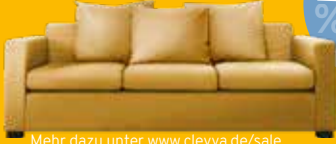

POLSTER SONDERVERKAUF

- Über 200 Ausstellungsstücke radikal reduziert!
- Nur solange der Vorrat reicht!

REDUZIERT
BIS ZU
70%