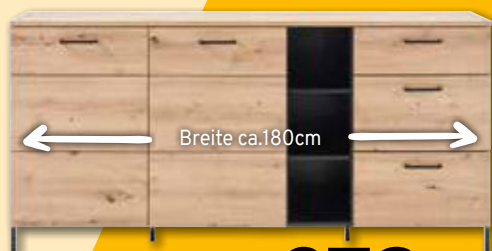

NEUES Logo • NEUE Ausstellung • NEUE Angebote

Breite ca.180cm

279,-^{506,-*}

Breite ca.155cm

219,-^{404,-*}

349,-^{617,-*}

PASSENDE BEIMÖBEL KOMMODEN, BxHxT ca. 155x89x42 cm und 180x89x 42 cm. Art. Nr. 0374 0025 04-05
REGAL, 6 Fächer + 1 Schubkasten, BxHxT 90x13x42. Art. Nr. 0374 002 03