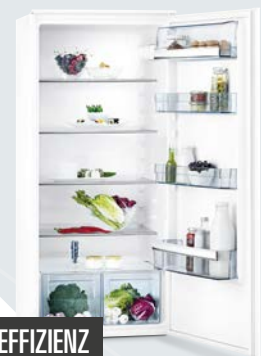

KÜHLSCHRANK

1. (G120, EEK A++, 123er Nische, *S1)
2. 207 Ltr. Nutzinhalt
   - LED Beleuchtung
- 3068373.00