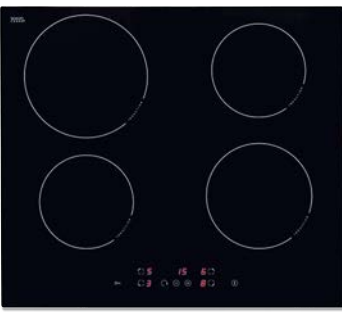

INDUKTIONSKOCHFELD

- (3754600)
2. 4 Kochzonen
   - Sensorsteuerung vorne
   - Timer, Kurzzeitwecker
   - Digitalanzeige
   - 9 Leistungsstufen
   - Restwärmanzeige
   - Kindersicherung
- 4587220.00