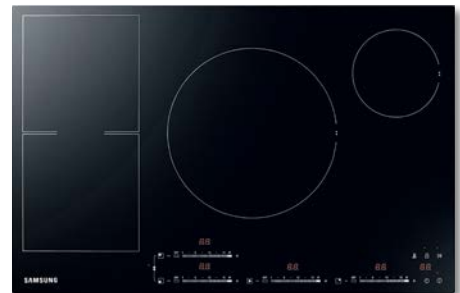

A ENERGIEEFFIZIENZ

INDUKTIONSKOCHFELD

- (NZ84F7NC6AB/EG)
- ca. 80 cm
 - Mit großer, flexibler Zone links
 - Wide Flex Zone
 - Timer
 - Booster
 - Restwärmeanzeige 4580787.00

Die große
deutsche
Möbelmarke