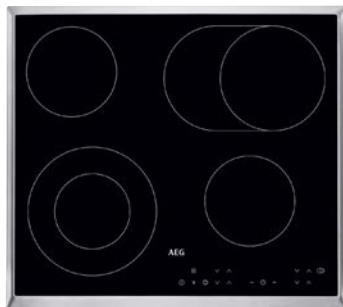

MONDO **AEG**
SCHÖNE MÖBEL. SCHÖNER LEBEN.

Einbauküche, schiefergrau Hochglanz
Lack/Keramik grau Nachbildung, ca. 300+
273,5+ 180 cm, ohne Beleuchtung und Bei-
möbel, in 6 Frontfarben zum individuellen
Preis 4575246.00

SIE SPAREN
38%

~~14.529,-~~ **8999,-**

Ihr Plus +

In den Küchen auf dieser
Seite bereits enthalten.

AEG-ELEKTROGERÄTE-SET IM PREIS ENTHALTEN

2x BACKÖFEN

- (GB3010,
EEK A, *S1)
- 6 Beheizungsarten
 - Edelstahl
 - Antifinger-Print
 - Versenkknebel
- 4586424.00

A ENERGIEEFFIZIENZ

KOCHFELD

- (GH646K)
- 4 Kochzonen
 - Bräterzone
 - Touch-Bedienung
- 4586424.00

KÜHL- GEFRIER- KOMBI- NATION

- (G18, EEK A++,
178er Nische, *S1)
- 196 Ltr. Nutzinhalt im Kühlteil
 - 72 Ltr. Nutzinhalt im Gefrierteil
 - Low-Frost
- 3061061.00