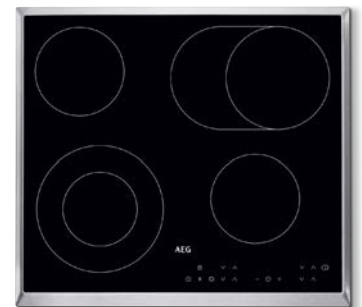

Ihr Plus +

In den Küchen auf dieser Seite bereits enthalten.

AEG-ELEKTROGERÄTE-SET IM PREIS ENTHALTEN

BACKOFEN

- (GB3010, EEK A, *S1)
- 6 Beheizungsarten
 - Edelstahl Antifinger-Print
 - Versenknebel
- 4586424.00

A ENERGIEEFFIZIENZ

KOCHFELD

- (GH646K)
- 4 Kochzonen
 - Bräterzone
 - Touch-Bedienung
- 4586424.00

GESCHIRRSPÜLER

- (GG370Vi, EEK A+, *S1)
- Vollintegriert
 - 5 Programme
 - Wasserschutzsystem
 - Oberkorb verstellbar
- 4595095.00